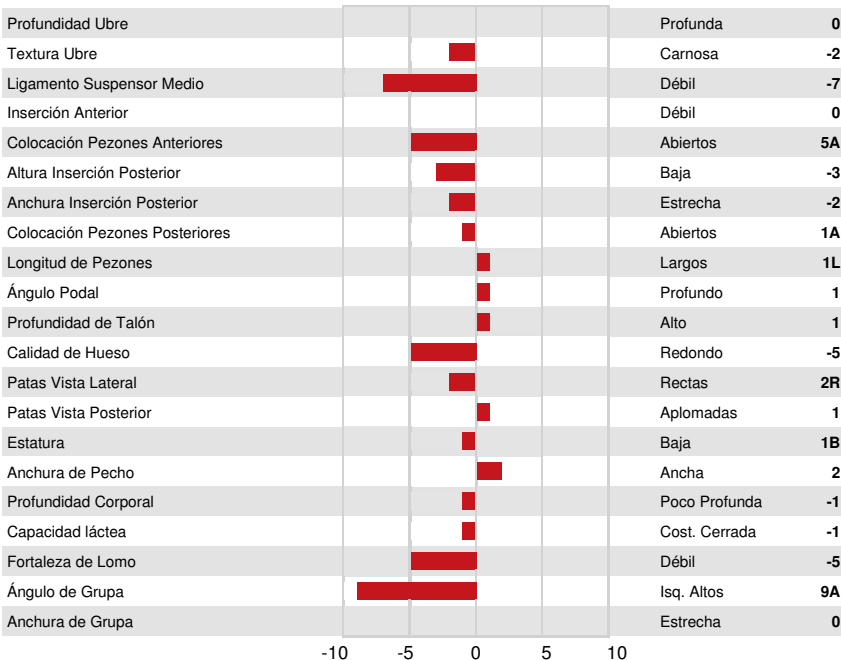

SALUD Y REPRODUCCIÓN

Immunity 101

Vida en el Rebaño	103	Inmunidad crías	99
Células Somáticas	106	Facilidad de Parto	98
Fertilidad Hijas	102	Facilidad Parto de las Hijas	105
Cond. Corporal	103	Velocidad Ordeño	103
Resist. Mastitis.	107	Temperamento	106
Persistencia de la lactación	102	Resistencia a Enfermedades Metabólicas	106

TIPO 14 Rebaños 68 Hijas 82% Rep.

GMACE 24*DEC

Tipo	-4	Fortaleza Lechera	-1
Sistema Mamario	-3	Grupa	-6
Patatas	-2		

PROGENESIS FORTUNE PALAU

GRANDDAM

PROGENESIS ENFORCER PAT

FOURTH DAM

RUSSELLWAY CAMERON PINKY